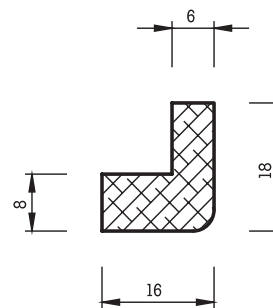

V - Profiles

V - Profile

1:1

1:1

07 023 E

1:1

1:1

1:1

1:1

1:1

07 018 E

1:1

1:1

1:1