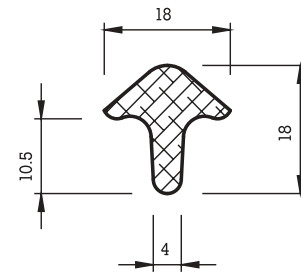

1:1

1:1

1:1

05 014 E

1:1

1:1

1:1

1:1

1:1

1:1

1:1