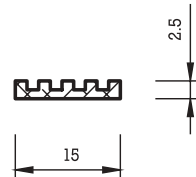

03 013 E

1:1

03 009 E

1:1

03 010 E

1:1

03 011 E

1:1

03 020 E

1:1

03 038 E

1:1

03 042 E

1:1

03 060 E

1:1

03 085 E

1:1

03 092 E

1:1