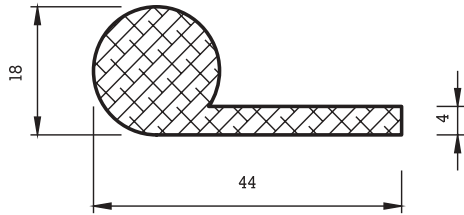

04 001 E

1:1

1:1

1:1

1:1

1:1

1:1

1:1

1:1

1:1

04 051 E

1:1