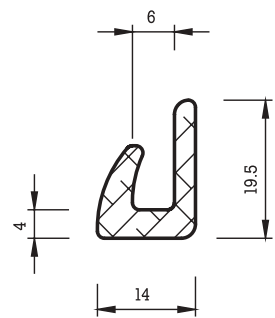

1:1

1:1

1:1

1:1

06 041 E

1:1

1:1

06 050 E

1:1

1:1

1:1

1:1