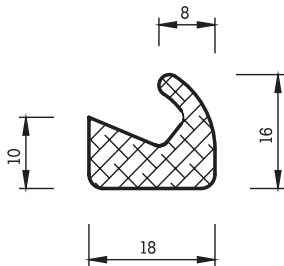

V - Profiles

V - Profile

1:1

1:1

07 023 E

1:1

1:1

1:1

1:1

07 021 E

1:1

1:1

1:1

1:1