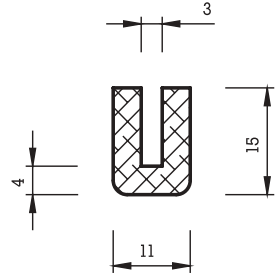

1:1

1:1

06 042 E

1:1

1:1

06 041 E

1:1

1:1

1:1

1:1

1:1

1:1