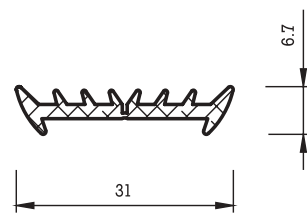

03 013 E

1:1

03 009 E

1:1

03 010 E

1:1

03 011 E

1:1

03 020 E

1:1

03 038 E

1:1

03 042 E

1:1

03 060 E

1:1

03 085 E

1:1

03 092 E

1:1