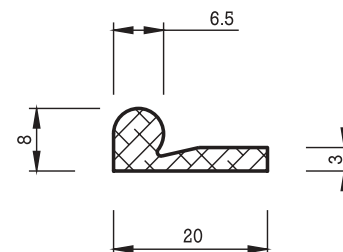

04 057 E

1:1

1:1

04 058 E

1:1

1:1

1:1

1:1

1:1

1:1

1:1

04 019 E

1:1