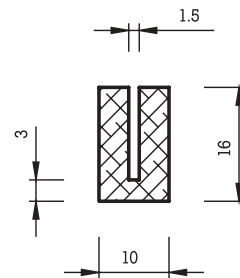

1:1

1:1

1:1

1:1

06 041 E

1:1

1:1

1:1

1:1

1:1

1:1