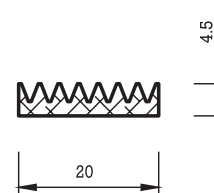

03 116 E

1:1

03 123 E

1:1

03 136 E

1:1

03 138 E

1:1

03 139 E

1:1

03 140 E

1:1

03 142 E

1:1

03 110 E

1:1

03 144 E

1:1

03 145 E

1:1