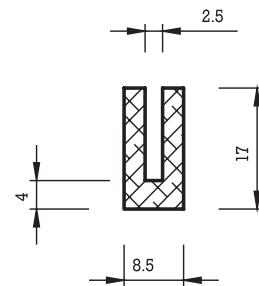

U - Profiles

U - Profile

06 002 D

1:1

06 003 E

1:1

06 005 D

1:1

06 026 E

1:1

06 019 E

1:1

06 024 E

1:1

06 021 E

1:1

06 001 D

1:1

06 016 E

1:1

06 015 E

1:1