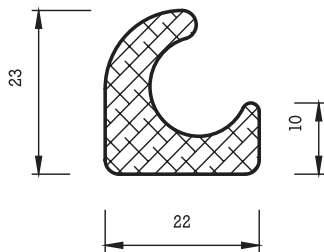

V - Profiles

V - Profile

1:1

1:1

07 023 E

1:1

1:1

07 010 E

1:1

1:1

1:1

1:1

1:1

1:1