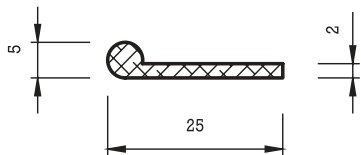

1:1

1:1

1:1

1:1

1:1

1:1

04 010 E

1:1

1:1

1:1

04 051 E

1:1