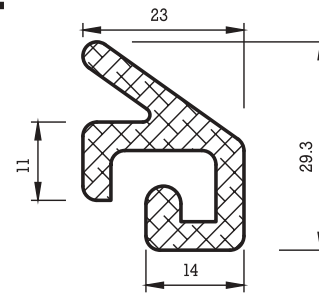

1:1

1:1

1:1

1:1

1:1

06 118 E

1:1

1:1

06 124 E

1:1