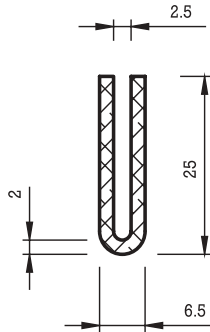

U - Profiles

U - Profile

06 089 E

1:1

06 062 E

1:1

1:1

1:1

1:1

1:1

1:1

1:1

1:1