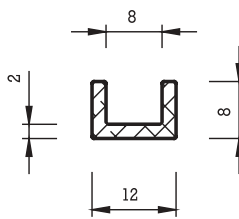

1:1

1:1

1:1

1:1

1:1

1:1

06 123 E

1:1

06 124 E

1:1