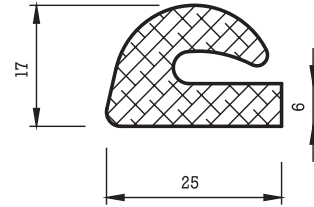

U - Profiles

U - Profile

06 002 D

1:1

06 003 E

1:1

06 005 D

1:1

06 026 E

1:1

06 019 E

1:1

06 024 E

1:1

06 021 E

1:1

06 001 D

1:1

06 016 E

1:1

06 015 E

1:1