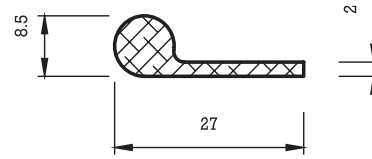

04 057 E

1:1

04 020 E

1:1

04 058 E

1:1

1:1

1:1

1:1

1:1

1:1

1:1

1:1