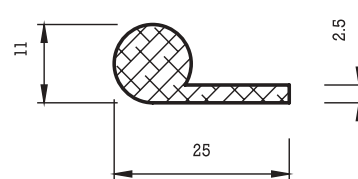

1:1

1:1

1:1

1:1

1:1

1:1

1:1

04 013 E

1:1

1:1

04 051 E

1:1