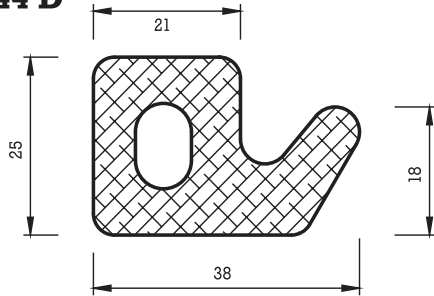

07 022 E

07 044 D