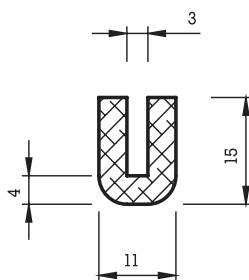

U - Profiles

U - Profile

06 089 E

1:1

1:1

1:1

1:1

1:1

1:1

1:1

06 108 E

1:1

1:1