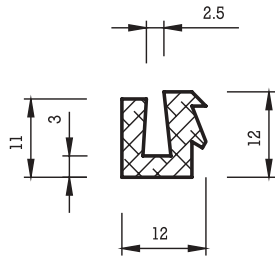

06 031 D

1:1

1:1

1:1

1:1

06 041 E

1:1

1:1

1:1

1:1

1:1

1:1