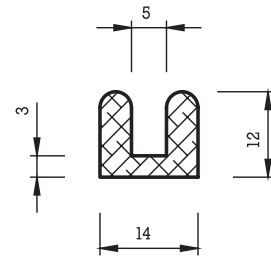

1:1

06 033 E

1:1

1:1

1:1

06 041 E

1:1

1:1

1:1

1:1

1:1

1:1