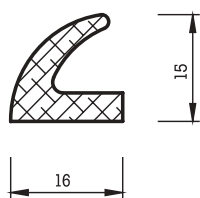

V - Profiles

V - Profile

1:1

1:1

07 023 E

1:1

1:1

1:1

1:1

1:1

1:1

1:1

1:1