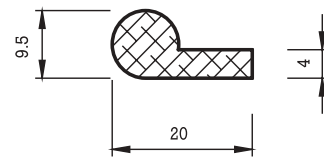

1:1

1:1

1:1

1:1

1:1

04 004 E

1:1

1:1

1:1

1:1

04 051 E

1:1