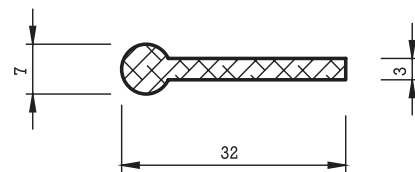

04 057 E

1:1

1:1

04 058 E

1:1

1:1

1:1

1:1

1:1

04 038 E

1:1

1:1

1:1