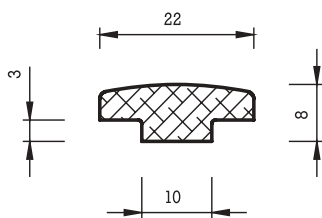

1:1

1:1

1:1

1:1

1:1

1:1

1:1

1:1

05 038 E

1:1

1:1