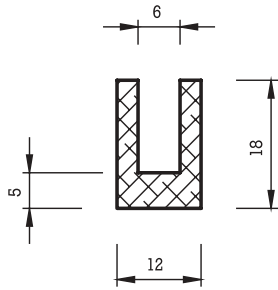

U - Profiles

U - Profile

06 002 D