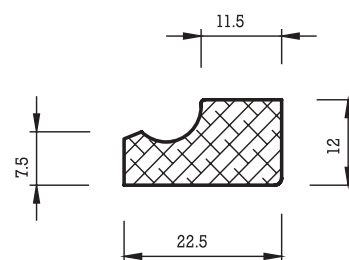

1:1

1:1

1:1

1:1

06 041 E

1:1

1:1

1:1

1:1

1:1

06 018 E

1:1