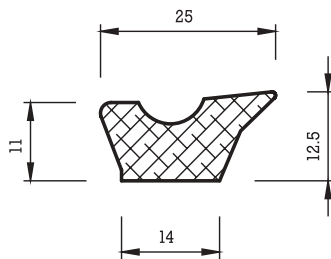

U - Profiles

U - Profile

06 002 D

1:1

06 003 E

1:1

06 005 D

1:1

06 026 E

1:1

06 019 E

1:1

06 024 E

1:1

06 021 E

1:1

06 001 D

1:1

06 016 E

1:1

06 015 E

1:1