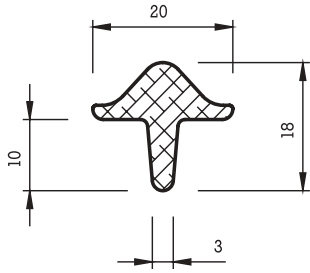

05 001 D

1:1

1:1

1:1

1:1

1:1

1:1

1:1

1:1

1:1

1:1