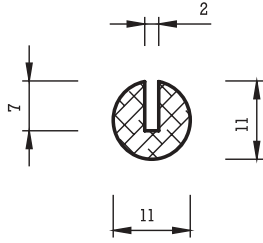

06 114 E

1:1

1:1

1:1

1:1

1:1

1:1

1:1

06 124 E

1:1