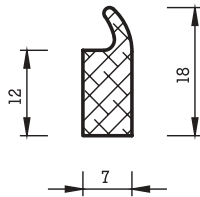

V - Profiles

V - Profile

1:1

1:1

07 023 E

1:1

1:1

1:1

1:1

1:1

1:1

1:1

1:1