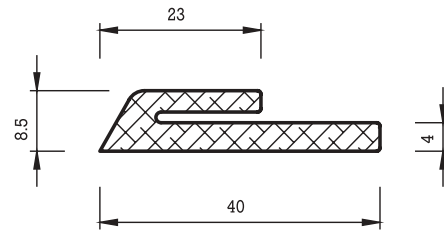

1:1

1:1

1:1

06 114 E

1:1

1:1

1:1

1:1

06 124 E

1:1