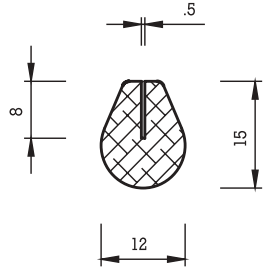

1:1

1:1

06 115 E

1:1

1:1

1:1

1:1

1:1

06 124 E

1:1