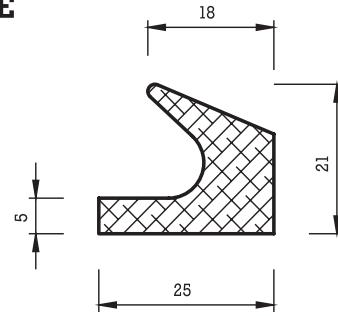

07 042 E

07 054 E