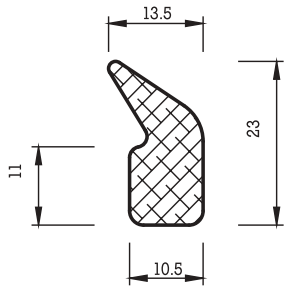

V - Profiles

V - Profile

07 001 D