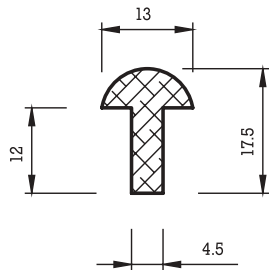

1:1

1:1

1:1

1:1

05 013 E

1:1

1:1

1:1

1:1

1:1

1:1