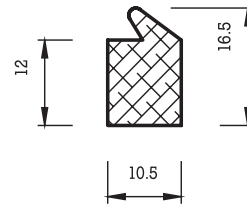

V - Profiles

V - Profile

1:1

1:1

07 023 E

1:1

07 002 E

1:1

1:1

1:1

1:1

1:1

1:1

1:1