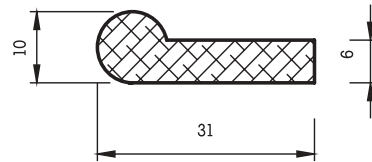

1:1

1:1

1:1

04 003 E

1:1

1:1

1:1

1:1

1:1

1:1

04 051 E

1:1