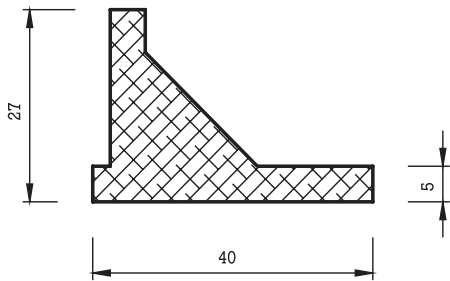

1:1

1:1

05 005 D

1:1

1:1

1:1

1:1

1:1

1:1

1:1

1:1