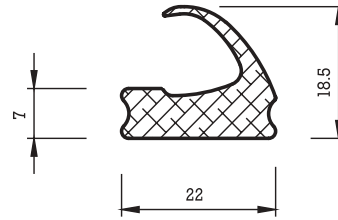

1:1

1:1

1:1

07 071 E

1:1

1:1

1:1

1:1

1:1

1:1

07 050 E

1:1