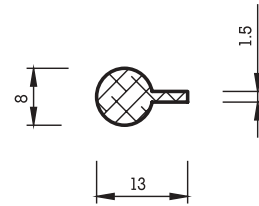

04 057 E

1:1

1:1

04 058 E

1:1

04 046 E

1:1

1:1

1:1

1:1

1:1

1:1

1:1