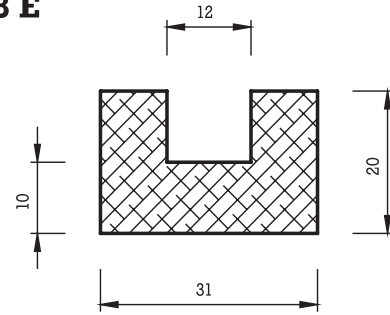

06 046 E

06 038 E