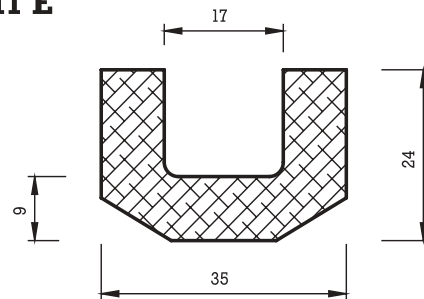

06 113 E

06 111 E