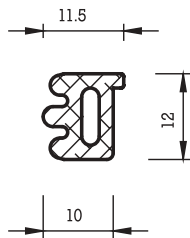

03 116 E

1:1

03 123 E

1:1

03 136 E

1:1

03 138 E

1:1

03 139 E

1:1

03 140 E

1:1

03 142 E

1:1

03 110 E

1:1

03 144 E

1:1

03 145 E

1:1