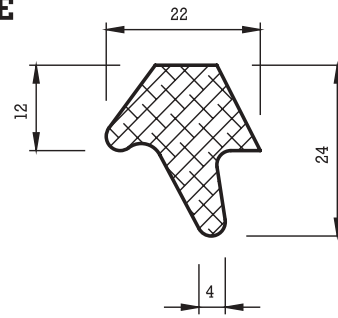

1:1

05 002 E

1:1

1:1

1:1

1:1

1:1

1:1

1:1

1:1

1:1