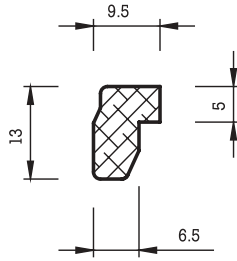

07 047 E

1:1

1:1

1:1

1:1

1:1

1:1

1:1

1:1

1:1

07 050 E

1:1