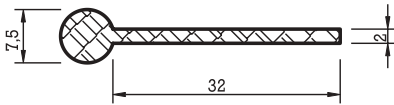

04 057 E

1:1

1:1

04 058 E

1:1

1:1

1:1

1:1

1:1

1:1

1:1

1:1