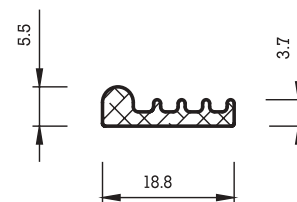

03 116 E

1:1

03 123 E

1:1

03 136 E

1:1

03 138 E

1:1

03 139 E

1:1

03 140 E

1:1

03 142 E

1:1

03 110 E

1:1

03 144 E

1:1

03 145 E

1:1