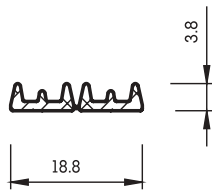

03 116 E

1:1

03 123 E

1:1

03 136 E

1:1

03 138 E

1:1

03 139 E

1:1

03 140 E

1:1

03 142 E

1:1

03 110 E

1:1

03 144 E

1:1

03 145 E

1:1