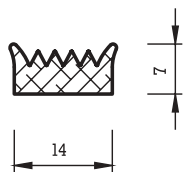

03 116 E

1:1

03 123 E

1:1

03 136 E

1:1

03 138 E

1:1

03 139 E

1:1

03 140 E

1:1

03 142 E

1:1

03 110 E

1:1

03 144 E

1:1

03 145 E

1:1