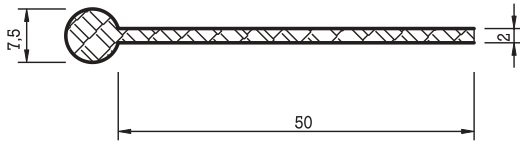

04 057 E

1:1

1:1

04 058 E

1:1

1:1

1:1

1:1

1:1

1:1

1:1

1:1