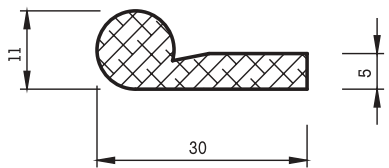

04 057 E

1:1

1:1

04 058 E

1:1

1:1

1:1

1:1

1:1

1:1

04 040 E

1:1

1:1