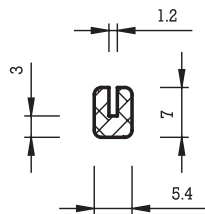

1:1

1:1

1:1

1:1

06 041 E

1:1

1:1

1:1

1:1

1:1

1:1