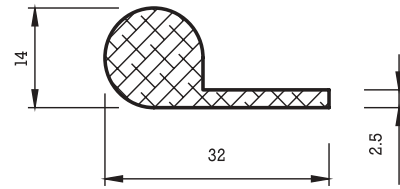

1:1

04 008 E

1:1

1:1

1:1

1:1

1:1

1:1

1:1

1:1

04 051 E

1:1