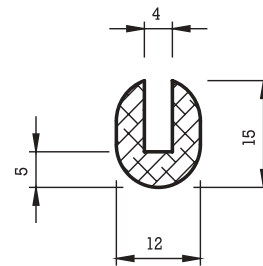

U - Profiles

U - Profile

06 089 E

1:1

1:1

1:1

1:1

1:1

1:1

06 102 E

1:1

1:1

1:1