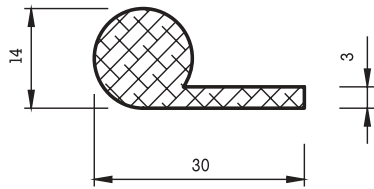

1:1

1:1

1:1

1:1

04 012 E

1:1

1:1

1:1

1:1

1:1

04 051 E

1:1