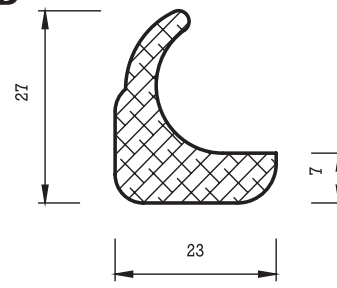

V - Profiles

V - Profile

1:1

07 006 D

1:1

07 023 E

1:1

1:1

1:1

1:1

1:1

1:1

1:1

1:1