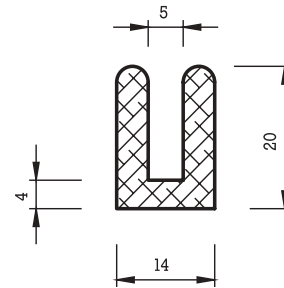

1:1

1:1

1:1

1:1

06 041 E

1:1

1:1

1:1

06 063 E

1:1

1:1

1:1