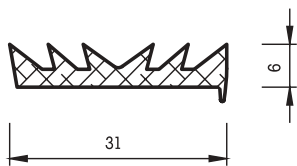

03 116 E

1:1

03 123 E

1:1

03 136 E

1:1

03 138 E

1:1

03 139 E

1:1

03 140 E

1:1

03 142 E

1:1

03 110 E

1:1

03 144 E

1:1

03 145 E

1:1