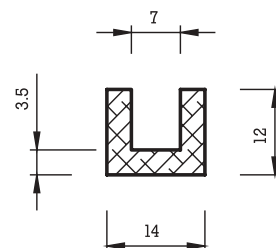

U - Profiles

U - Profile

06 002 D

1:1

06 003 E

1:1

06 005 D

1:1

06 026 E

1:1

06 019 E

1:1

06 024 E

1:1

06 021 E

1:1

06 001 D

1:1

06 016 E

1:1

06 015 E

1:1