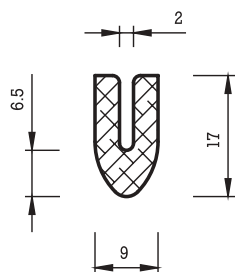

1:1

1:1

1:1

1:1

06 041 E

1:1

1:1

1:1

1:1

06 069 E

1:1

1:1