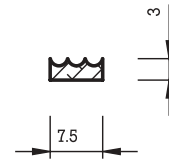

03 116 E

1:1

03 123 E

1:1

03 136 E

1:1

03 138 E

1:1

03 139 E

1:1

03 140 E

1:1

03 142 E

1:1

03 110 E

1:1

03 144 E

1:1

03 145 E

1:1