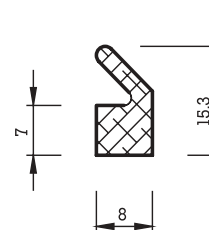

V - Profiles

V - Profile

1:1

1:1

07 023 E

1:1

1:1

1:1

1:1

1:1

1:1

1:1

1:1