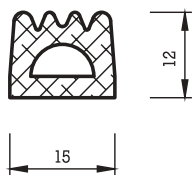

03 013 E

1:1

03 009 E

1:1

03 010 E

1:1

03 011 E

1:1

03 020 E

1:1

03 038 E

1:1

03 042 E

1:1

03 060 E

1:1

03 085 E

1:1

03 092 E

1:1